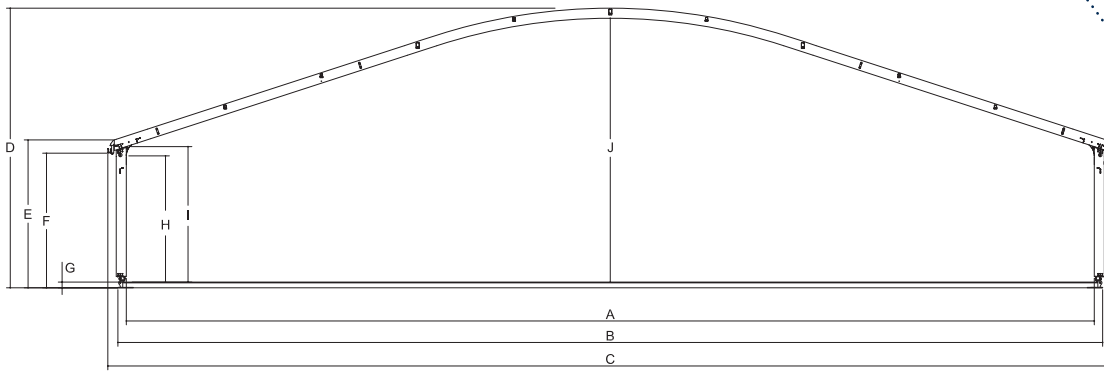

10 m	15 m	20 m	25 m	30 m
A	1013	1513	2013	2513	3013
B	1056	1556	2056	2556	3075
C	1100	1600	2100	2606	3116
D	490	572	654	726	816
E	385	385	385	384	384
F	350	350	350	349	350
G	15	15	15	15	16
H	334	334	334	327	327
I	355	355	355	351	351
J	454	536	618	685	771