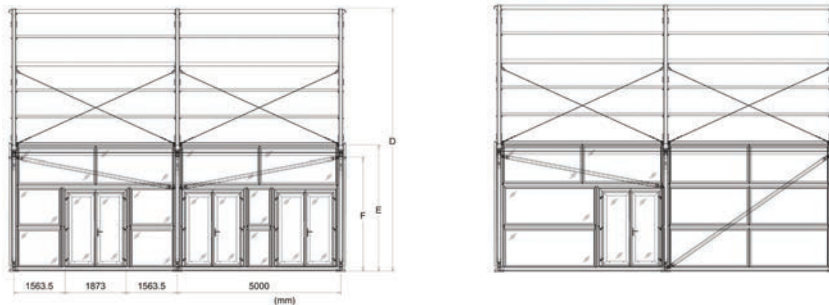

10 m	15 m	20 m	25 m	30 m
A	1013	1513	2013	2513	3013
B	1056	1556	2056	2556	3075
C	1100	1600	2100	2606	3116
D	490	572	654	726	816
E	385	385	385	384	384
F	350	350	350	349	350
G	15	15	15	15	16
H	334	334	334	327	327
I	355	355	355	351	351
J	454	536	618	685	771