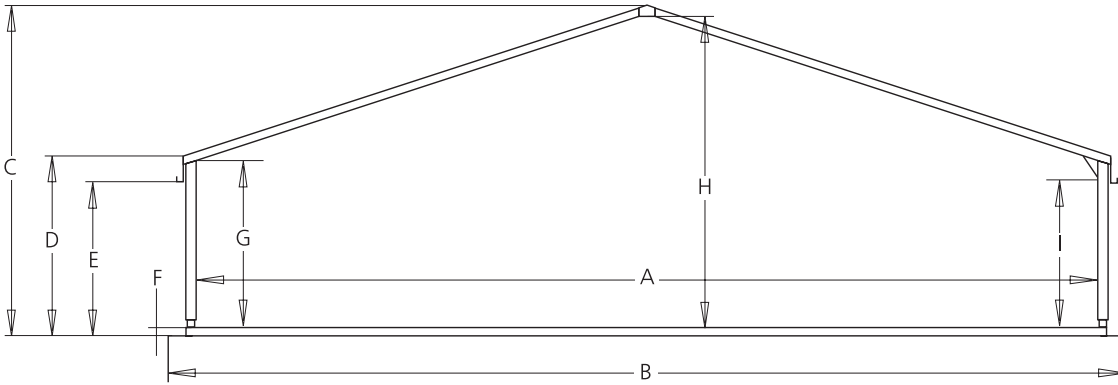

4 m	5 m	6 m	8 m*	10 m*	12 m*	16 m*	20 m*	24 m*	32 m	32 m	40 m	50 m
A	390	479	579	779	979	1179	1579	1970	2370	3170	3152	3950	4940
B	450	550	650	850	1050	1250	1650	2050	2450	3250	3250	4050	5075
C	390	414	430	463	495	528	593	658	723	853	920	1055	1216
D	330	330	330	330	330	330	330	330	330	330	400	400	400
E	288	285	285	288	288	288	288	289	289	289	280	280	280
F	15	15	15	15	15	15	15	15	15	15	15	15	15
G	310	305	305	305	305	305	305	300	300	300	367	367	363
H	365	379	395	428	460	493	558	620	686	817	880	1008	1165
I	295	272	272	295	295	295	292	276	276	272	270	270	270

* Een hogere zijwandhoogte (tot +/- 4,5 meter) is mogelijk