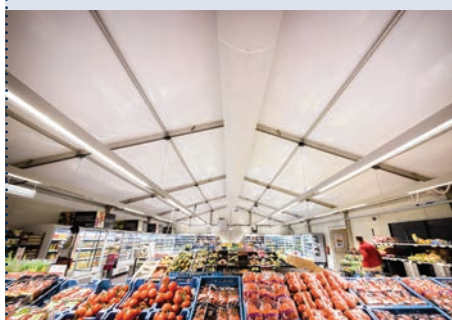

Functionele mogelijkheden

Flexibiliteit in optima forma: de Aluhal is veelzijdiger dan u kunt bedenken. Deze tent is zeer geschikt als accommodatie voor bijvoorbeeld (extra) horeca-, onderwijs-, kantine-, winkel- of opslagruimte. Maar ook voor een stop, turnaround, shutdown of andere toepassing is deze accommodatie van Neptunus een perfecte keuze.