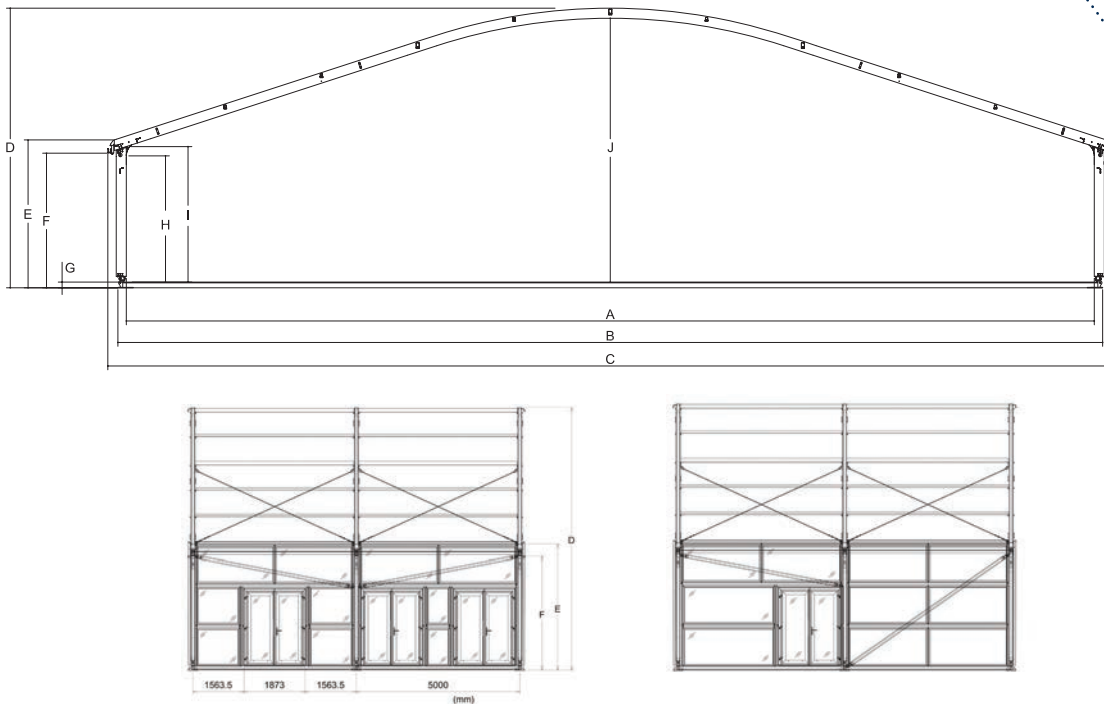

10 m	15 m	20 m	25 m	30 m
A	1013	1513	2013	2513	3013
B	1056	1556	2056	2556	3075
C	1100	1600	2100	2606	3116
D	490	572	654	726	816
E	385	385	385	384	384
F	350	350	350	349	350
G	15	15	15	15	16
H	334	334	334	327	327
I	355	355	355	351	351
J	454	536	618	685	771