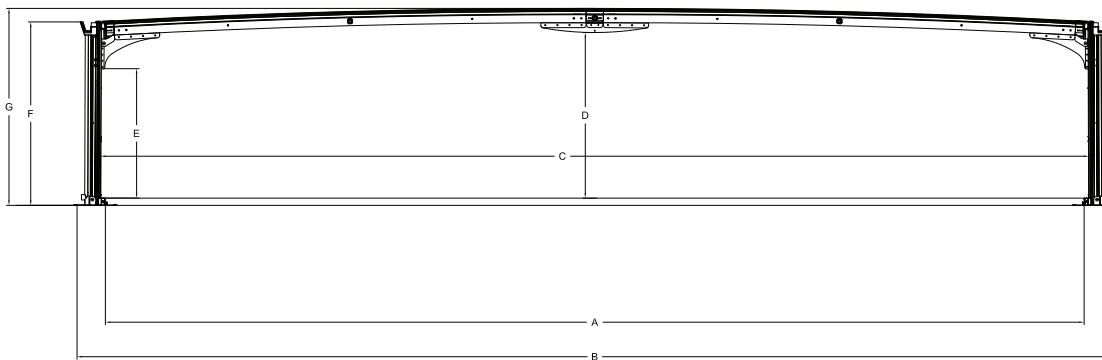

Evolution IV

Evenementen

	10 m	20 m
A	1000	2000
B	1116	2116
C	1020	2020
D	341	339
E	265	265
F	375	375
G		403