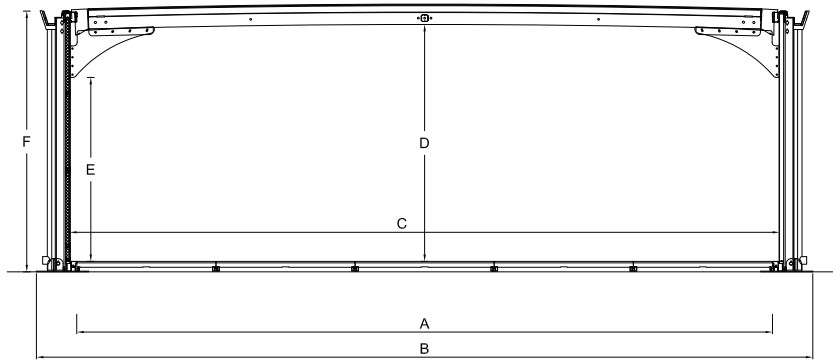

Evolution IV

Evenementen

	10 m	20 m
A	1000	2000
B	1116	2116
C	1020	2020
D	341	339
E	265	265
F	375	375
G		403