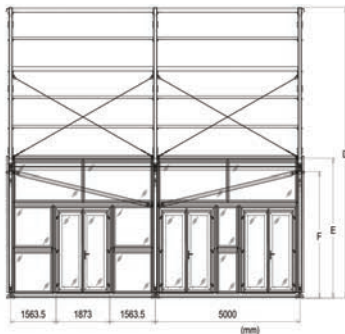

Alure 15 m	Alure 20 m	Alure 25 m
A	1513	2013	2513
B	1556	2056	2556
C	1600	2100	2605
D	638	719	800
E	385	385	384
F	350	350	349
G	15	15	15
H	334	334	327
I	355	355	351
J	600	682	758