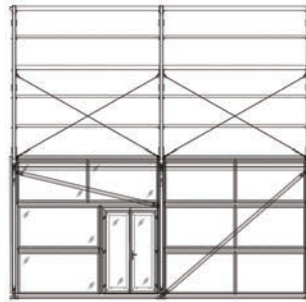

Alure 15 m	Alure 20 m	Alure 25 m
A	1513	2013	2513
B	1556	2056	2556
C	1600	2100	2605
D	638	719	800
E	385	385	384
F	350	350	349
G	15	15	15
H	334	334	327
I	355	355	351
J	600	682	758