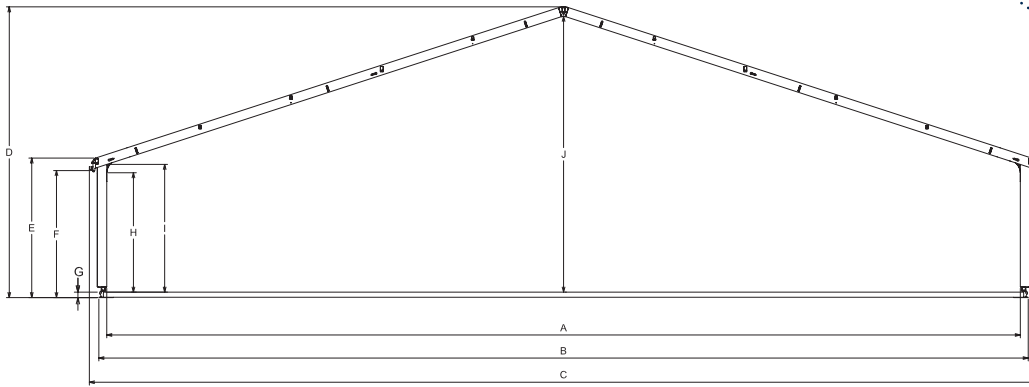

Alure 15 m	Alure 20 m	Alure 25 m
A	1513	2013	2513
B	1556	2056	2556
C	1600	2100	2605
D	638	719	800
E	385	385	384
F	350	350	349
G	15	15	15
H	334	334	327
I	355	355	351
J	600	682	758