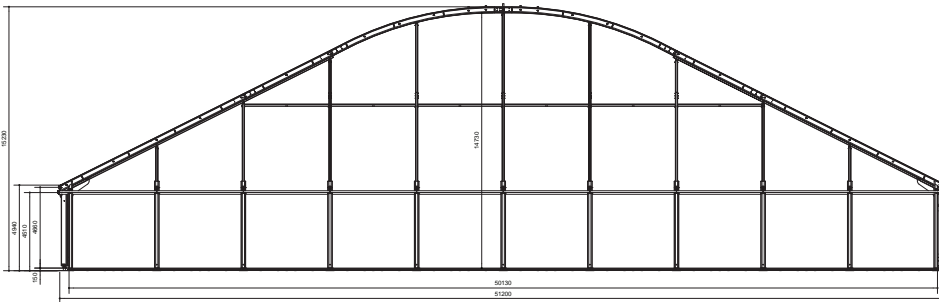

Alure Globe Giant

Evenementen

40 m

50 m

60 m

NEPTUNUS
structures
neptunus.eu