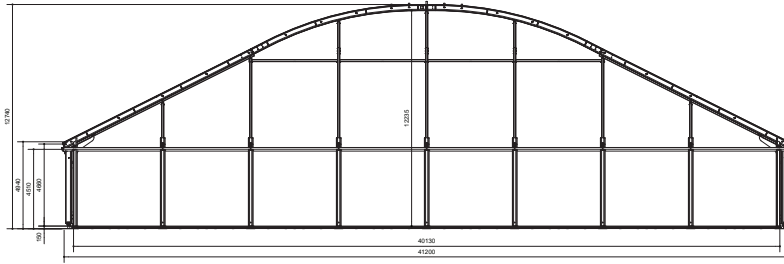

Alure Globe Giant

Evenementen

40 m