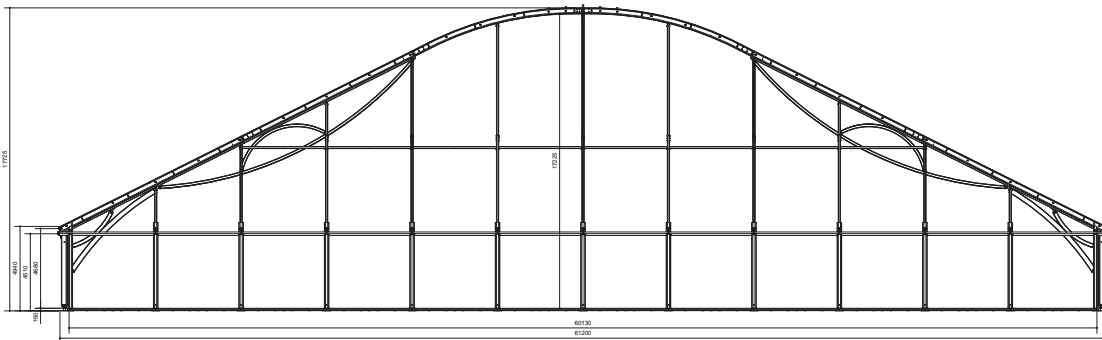

### Samenstelling

De Alure Globe Giant bestaat uit een vrijdragende constructie met een breedte van 40, 50 of 60 meter en een zijwandhoogte van bijna 5 meter.

Dankzij deze zijwandhoogte heeft dit paviljoen een nokhoogte van 12m (40m), 15m (50m) of 17m (60m). De Alure Globe Giant is onbeperkt uit te breiden in vakeenheden van 5 meter.

### Eigenschappen

Doordat de staanders in de wand zijn geïntegreerd heeft de Alure Globe Giant een strakke binnenwand. Afhankelijk van de toepassing kan de Alure Globe Giant worden geleverd met PVC (schuif)zeilen of geïsoleerde PVC- of glaspanelen. Het dak- en gevelzeil is standaard uitgevoerd in een opaque uitvoering (witte buitenkant, zwarte binnenkant). Andere uitvoeringen (transparant of volgens eigen ontwerp) zijn op aanvraag mogelijk. Door de speciale Neptunus regengootafspanning staat het dakzeil altijd strak gespannen en wordt het hemelwater op centrale plaatsen afgevoerd. De hal wordt standaard voorzien van de verhoogde Neptunus cassettevloer. Daarnaast bestaat de optie voor een deels open gevelzeil; hierbij volgt het gevelzeil de vorm van het dak zodat er een open paviljoen ontstaat. De zichtlijnen vanuit buiten het paviljoen naar binnen zijn op deze manier ideaal.

# Alure Globe Giant

Evenementen

40 m

50 m

60 m

  
**NEPTUNUS**  
structures  
neptunus.eu