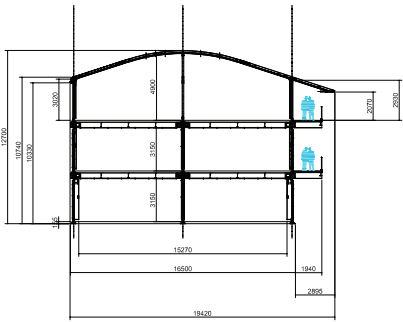

Aluhal Globe 16m