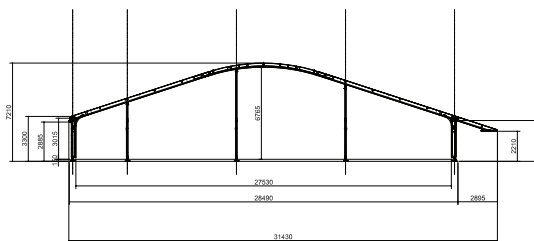

Aluhal Globe 28m