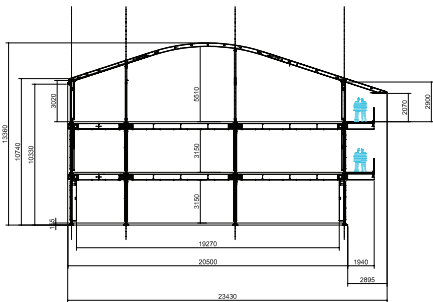

Aluhal Globe 16m

Aluhal Globe 20m