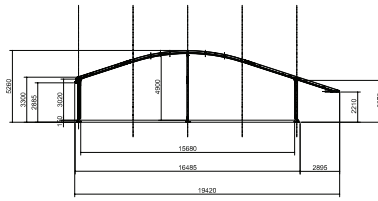

Aluhal Globe 16m