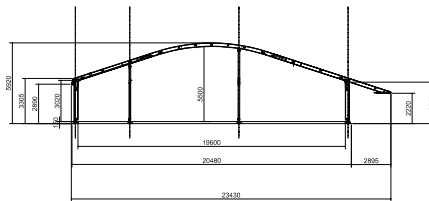

Aluhal Globe 20m