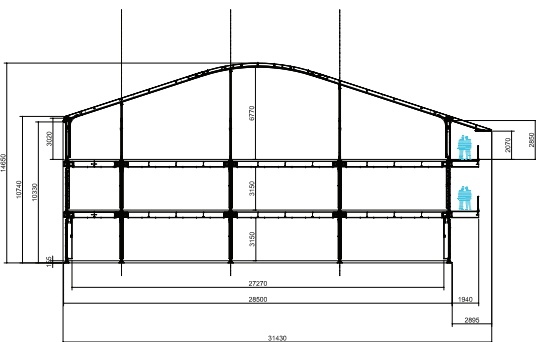

### Product

De Alu Globe is een aluminium structuur met een kenmerkend rond dak. Standaard is de Alu Globe uitgerust met een overkapping van 3 meter. Het moderne design geeft een exclusieve uitstraling aan uw evenement. De constructie kan gebouwd worden met meerdere verdiepingen, zodat het beschikbare vloeroppervlak optimaal benut kan worden. De overstek biedt de mogelijkheid om een overdekt balkon of terras toe te voegen voor een fantastisch (uit)zicht en sfeerbeleving.

### Eigenschappen

De Alu Globe is er in breedtes van 16, 20 en 28 meter en de zijwandhoogte is 3 meter. De lengte is onbeperkt en kan worden uitgebreid met eenheden van 5 meter. De Alu Globe is zowel onderling als met andere tenttypen koppelbaar. De mogelijkheden in afwerking zijn onbeperkt met deze hal. Er kunnen bijvoorbeeld atria, balkons en terrassen worden gebouwd. Of u kunt kiezen voor luxe glaspanelen, eventueel voorzien van uw logo en huisstijlkleuren.

Aluhal Globe 16m

Aluhal Globe 16m

Aluhal Globe 20m

Aluhal Globe 20m

Aluhal Globe 28m

Aluhal Globe 28m